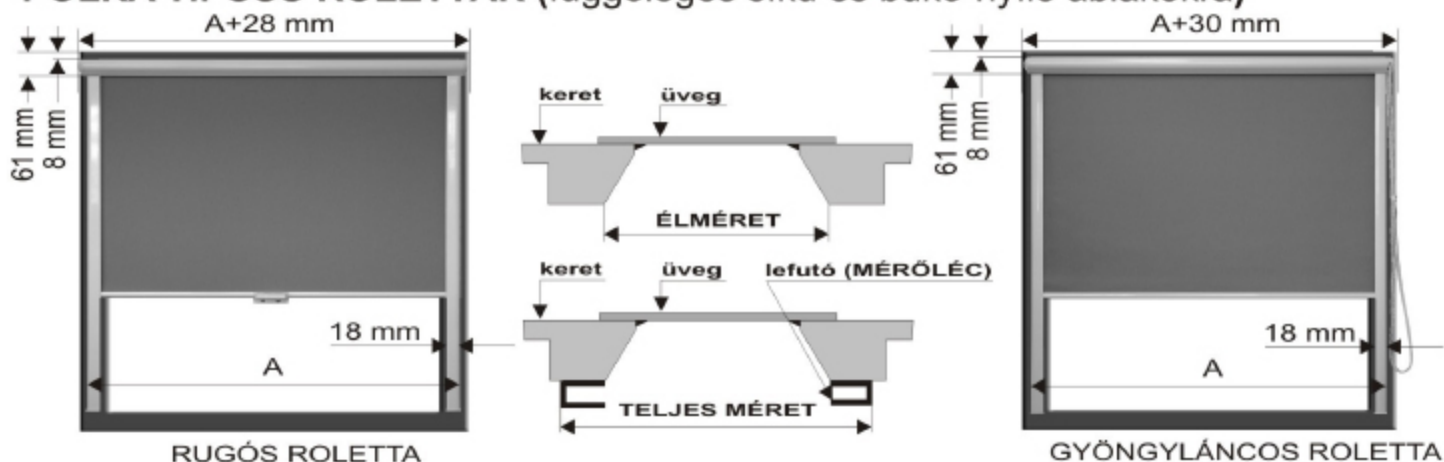

Dísz roletta árlista

POLKA TÍPUSÚ ROLETTÁK (függőleges síkú és bukó-nyíló ablakokra)

MEGRENDELÉS MÓDJA

- Ajánlott szélességi méret: üvegszorító lécszél mérete, plusz kétszeres lefutó szélesség (2 x 18 mm).
- Ajánlott magassági méret: üvegszorító lécszél mérete, plusz 50 mm. Ebben az esetben a tok "belelóg" az üvegfelületbe. Ha ez nem kívánatos, a magassági méret: üvegszorító lécszél mérete, plusz 100 mm.
- A roletta mérete a nyílászáró sajátosságai alapján más módon is megadható, de figyelembe kell venni, hogy a lefutó szélessége 18 mm, a tok magassága 61 mm. Ebben az esetben a teljes méretet kérjük megadni.

DÍSZROLETTA - GYÖNGYLÁNCOS (függőleges síkú és bukó-nyíló ablakokra)

MEGRENDELÉS MÓDJA

- Szélesség és magasság kétféle módon adható meg:
 - * Az üvegszorító lécszél től távolabb eső éléinek távolsága (ÉLMÉRET)
 - teljes szélesség: élméret plusz 3,5 cm,
 - teljes magasság: élméret plusz 2,5 cm
 - * A lefutóval, mint "mérőléccel" a lefutók külméretének távolsága (TELJES MÉRET). Az üvegszorító lécszél sokfélesége miatt (lekerekített, profilozott, stb.) ezt a méretmegadást javasoljuk.
- Kezelő helye, jobbos vagy balos.
- Textil a színminta szerint.

Az ETNA típusú tokozott roletta szúnyogháló kerettel rendelkezik. A megadott árak erre a termékre is vonatkoznak.

Méret	Textília					
	Fényáteresztő textiliával	Reflexiós és mintás (11)	Fényzáró és Alupigmentált	SOLTIS 86 és Fekete napháló és Mintás (12)	SOLTIS 92 és SOLTIS 99	Fólia
1,1 m ² -ig (Ft / db)	12 476 Ft	13 103 Ft	13 773 Ft	14 764 Ft	15 566 Ft	16 659 Ft
1,1 m ² -től (Ft / m ²)	11 325 Ft	11 937 Ft	12 520 Ft	13 423 Ft	14 123 Ft	15 114 Ft