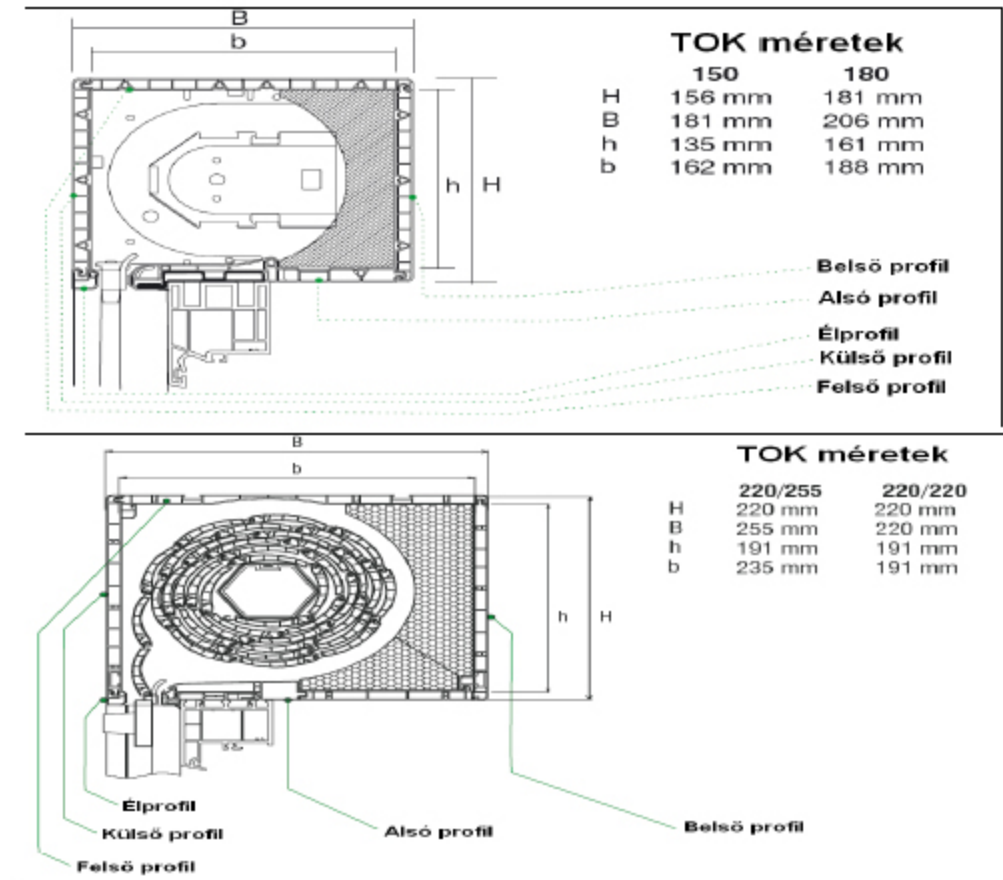

Exte Ráépíthető Redőny Tekeredési és Tok méretek

Exakt	Tok méret	
	150	180
37 mm-es műanyag léccel	170	255
37 mm-es műanyag léccel, Kombi szűnyoghálóval	170	255
37 mm-es alumínium léccel	155	230
37 mm-es alumínium léccel, Kombi szűnyoghálóval	155	230
42 mm-es alumínium léccel	-	170
42 mm-es alumínium léccel, Kombi szűnyoghálóval	-	170

EXPERT	Tok méret	
	220x220	220x250
37 mm-es műanyag léccel	355	370
37 mm-es műanyag léccel, Kombi szűnyoghálóval	355	370
37 mm-es alumínium léccel	310	365
37 mm-es alumínium léccel, Kombi szűnyoghálóval	310	365
42 mm-es alumínium léccel	225	250
42 mm-es alumínium léccel, Kombi szűnyoghálóval	225	250