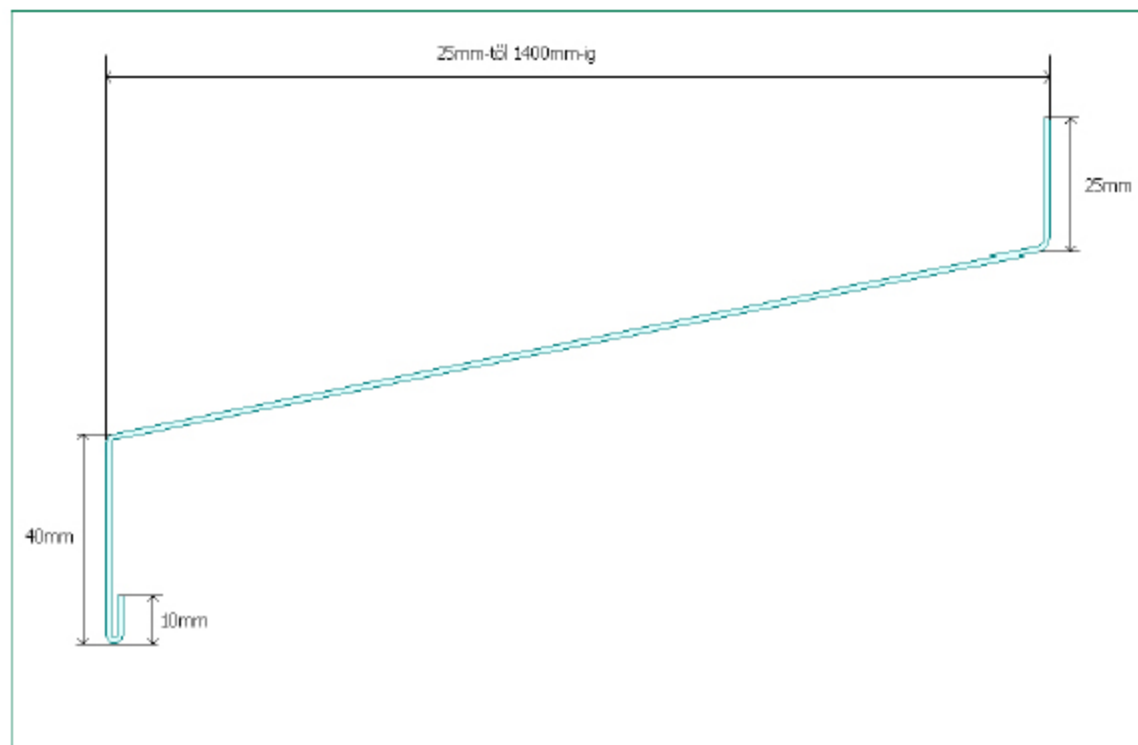

Párkány árlista

Szélesség (mm)	Ár (Ft / fm) Acél	Ár (Ft / fm) Alumínium	Végzáró profil fehér és barna színben
70 mm	1 094 Ft	1 094 Ft	-
90 mm	1 146 Ft	1 167 Ft	-
110 mm	1 198 Ft	1 229 Ft	365 Ft
130 mm	1 250 Ft	1 354 Ft	375 Ft
150 mm	1 312 Ft	1 479 Ft	417 Ft
165 mm	1 365 Ft	1 583 Ft	437 Ft
180 mm	1 417 Ft	1 677 Ft	490 Ft
210 mm	1 479 Ft	1 875 Ft	500 Ft
225 mm	1 510 Ft	1 979 Ft	542 Ft
240 mm	1 583 Ft	2 083 Ft	573 Ft
260 mm	1 771 Ft	2 344 Ft	625 Ft
280 mm	1 875 Ft	2 500 Ft	667 Ft

Jellemzők:

Az acél lemez 0,8 mm vastag, festett, fóliás
Az alumínium lemez 1,2 mm vastag, festett, fóliás
Maximum teljes szélesség 6m !

Felárak:

RAL színterezés +15%

Alapszínek:

Fehér – RAL 9016 ; Barna – RAL 8019