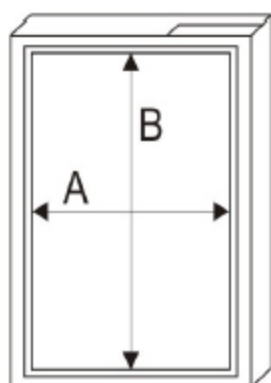

Maximális szélesség: 120 cm

Maximális magasság: 140 cm

Az összefoglaló mérettáblázatban sötét mezővel jelzett méretű roletták széles lefutóval készülnek.

## MEGRENDELÉS

Megrendelésnél kérjük megadni a textília típusát és színét, továbbá az ablak süllyesztékének belméretét (falcméret) az alábbi ábrák szerint. Kérjük megadni továbbá, hogy az ablak süllyesztéke egyenes, vagy ferde.