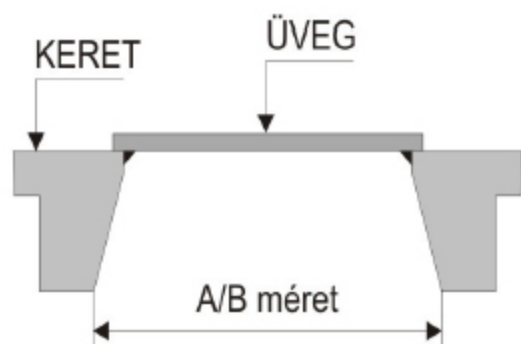

# NIKOLUX tokozott roletta árlista

A NIKOLUX tokozott roletta tetőtéri ablakok rugós mozgatású belsőtéri árnyékolója. Biztosítja az üvegfelület teljes takarását. Bármely helyzetben megállítható. A kezelőfogantyú elengedése esetén sem csapódik fel. Egyenes és ferde süllyesztékkel (falccal) gyártott tetőtéri ablakokra is felszerelhető.

Maximális szélesség: 120 cm

Maximális magasság: 140 cm

Az összefoglaló mérettáblázatban sötét mezővel jelzett méretű roletták széles lefutóval készülnek.

## MEGRENDELÉS

Megrendelésnél kérjük megadni a textília típusát és színét, továbbá az ablak süllyesztékének belméretét (falcméret) az alábbi ábrák szerint. Kérjük megadni továbbá, hogy az ablak süllyesztéke egyenes, vagy ferde.