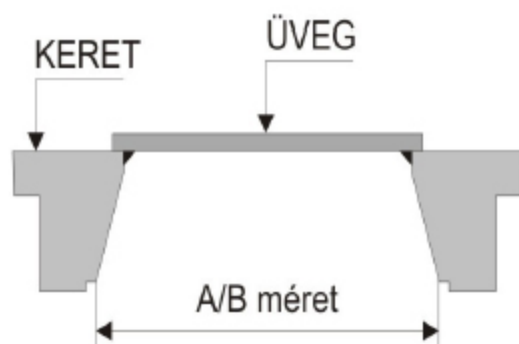

# NIKOLUX tokozott roletta árlista

A NIKOLUX tokozott roletta tetőtéri ablakok rugós mozgatású belsőtéri árnyékolója. Biztosítja az üvegfelület teljes takarását. Bármely helyzetben megállítható. A kezelőfogantyú elengedése esetén sem csapódik fel. Egyenes és ferde süllyesztékkel (falccal) gyártott tetőtéri ablakokra is felszerelhető.

Maximális szélesség: 120 cm

Maximális magasság: 140 cm

Az összefoglaló mérettáblázatban sötét mezővel jelzett méretű roletták széles lefutóval készülnek.

## MEGRENDELÉS

Megrendelésnél kérjük megadni a textília típusát és színét, továbbá az ablak süllyesztékének belméretét (falcméret) az alábbi ábrák szerint. Kérjük megadni továbbá, hogy az ablak süllyesztéke egyenes, vagy ferde.